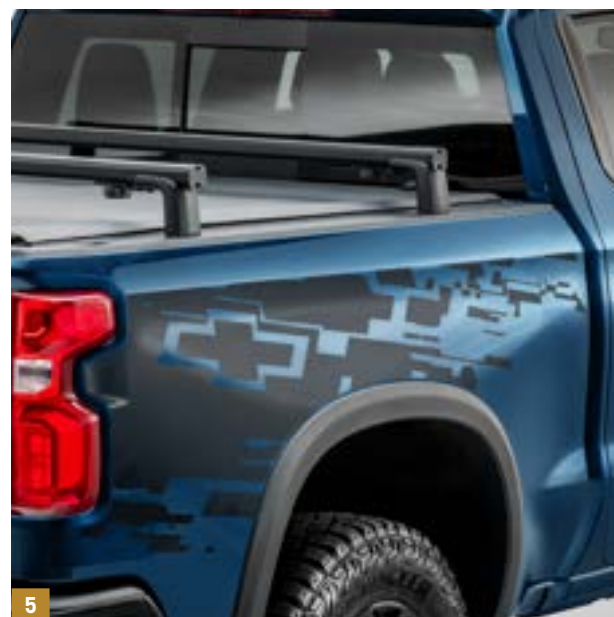

KIT ZR2

3. CUBIERTA PARA CAJA ENROLLABLE NP 85120309

4. BARRAS TRANSVERSALES PARA CAJA NP 84065979

5. ADAPTADORES PARA BARRAS DE CAJA NP 84753982